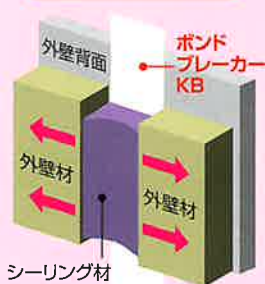

ボンドブリーダー

KB 新登場!

外壁背面に
シーリング材が
つかないから

シーリングが
長持ち
します!

外壁が伸縮しても
シーリング材が追従して
**外壁の破損や
ひび割れを
防ぐ!**

- 手切れが良く
貼りやすい!
- よく馴染み
伸びない!

ボンドブリーダーあり

シーリング材

外壁背面にシーリング材が
接着していないため(2面接着)
外壁材が伸縮しても
シーリング材はクッション性を
保ち、きれいなまま。

ボンドブリーダーなし

シーリング材

外壁背面にシーリング材が
接着しているため(3面接着)
外壁材の伸縮にシーリング材
が耐えきれず、ひび割れが
発生しやすい。

選べるテープ幅 8種類

- 6mm ○ 15mm
- 8mm ○ 18mm
- 10mm ○ 20mm
- 12mm ○ 25mm

試験項目	測定値
基材	特殊和紙
粘着剤	アクリル系
厚さ (mm)	0.1
粘着力 (N/10mm)	4.1
引張強度 (N/15mm)	64.1
伸び (%)	4.2

※測定方法はJIS-Z-0237によって行う。
※左記数値は測定値で保証値ではありません。

サイズ	内袋	ケース
6 mm × 20m	33巻	198巻
8 mm × 20m	25巻	150巻
10mm × 20m	20巻	120巻
12mm × 20m	16巻	96巻
15mm × 20m	13巻	78巻
18mm × 20m	11巻	66巻
20mm × 20m	10巻	60巻
25mm × 20m	8巻	48巻